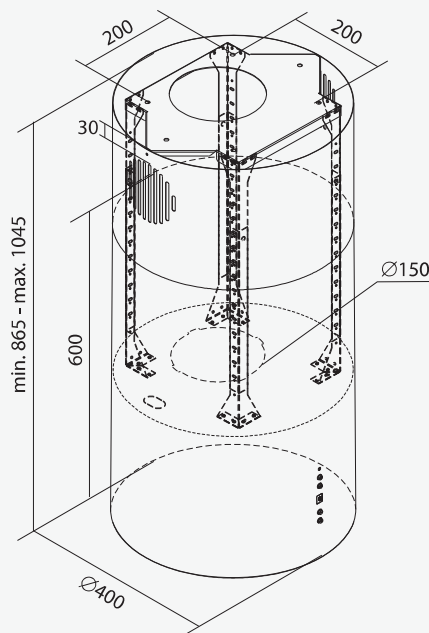

WYSPOWE
ISLAND HOODS

BALTIC ISLAND

OKAP WYSPOWY / ISLAND HOOD

Sterowanie / Control: pilot na podczerwień,
elektroniczne z wyświetlaczem
remote control infrared, electronic control with display

Maksymalna wydajność turbiny / Air flow maximum: 700 m³/h
850 m³/h

Stopnie prędkości / Speed range: 4

Oświetlenie / Light source: oczko LED: 2x2 W
round LED: 2x2 W

Wykończenie / Finishing: stal w kolorze białym, czarnym,
miedzianym, złotym lub stal nierdzewna
steel in white, black, copper, gold
or stainless steel

Czarny mat
Matt black

Czarny połysk
Gloss black

Biały mat
(opcjonalnie)
Matt white
(optional)

Stal nierdzewna
Stainless steel

Miedziany
Copper

Złoty
Gold

Dostępna średnica:
Diameter available: **ø400 mm**

KLASA ENERGETYCZNA
ENERGY CLASS